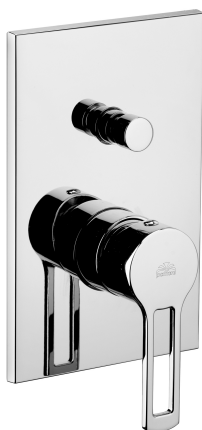

COLLEZIONE

incassi projects - concealed mixer projects

IMMAGINE PRODOTTO

DISEGNO TECNICO

DESCRIZIONE

Set esterno per art. RIN 015CR

ART.

RIN 015CREST

da abbinare solo con art. INC01535CR

FINITURE

RIN

CREST - cromo

PAGINA PRODOTTO

www.paffoni.it