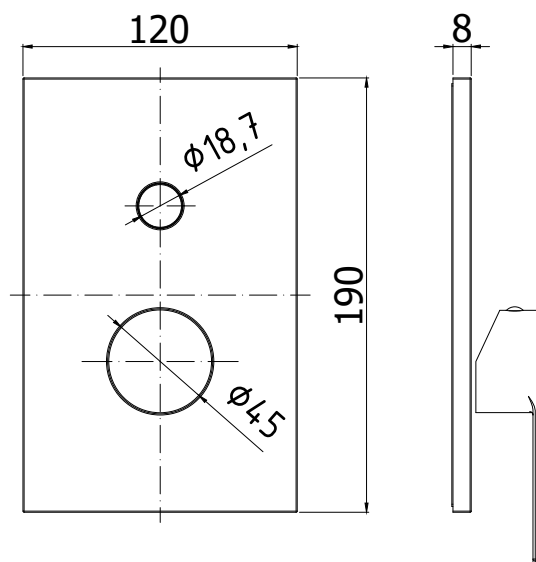

COLLEZIONE

incassi projects - concealed mixer projects

IMMAGINE PRODOTTO

DISEGNO TECNICO

DESCRIZIONE

Set esterno per art. RIN 015CR

ART.

RIN 015CREST